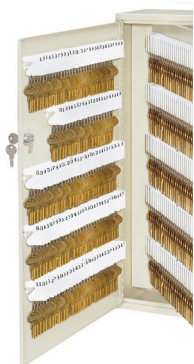

Options : Armoire de consignation 500 clés 7129

Armoire de consignation 500 clés 7129

L'armoire de consignation à clés 7129 a une capacité de stockage de 500 clés de cadenas et s'accroche très facilement au mur à l'aide des deux trous à l'arrière prévus à cet effet.

Caractéristiques de l'armoire de condamnation à clés 7129 :

- Dimensions : 641 x 457 x 140mm
- Matériau : Acier, revêtement de finition en poudre beige durable
- Fournie avec 2 clés, crochets porte-clés, tableau de correspondances et éléments de fixation
- Système de retenue à clé
- Possède une porte à charnières et tableaux pour clés à fentes

Le crochet porte-clés en plastique 7117D peut être en complément de cette armoire à clés.

Photos complémentaires : Armoire de consignation 500 clés 7129